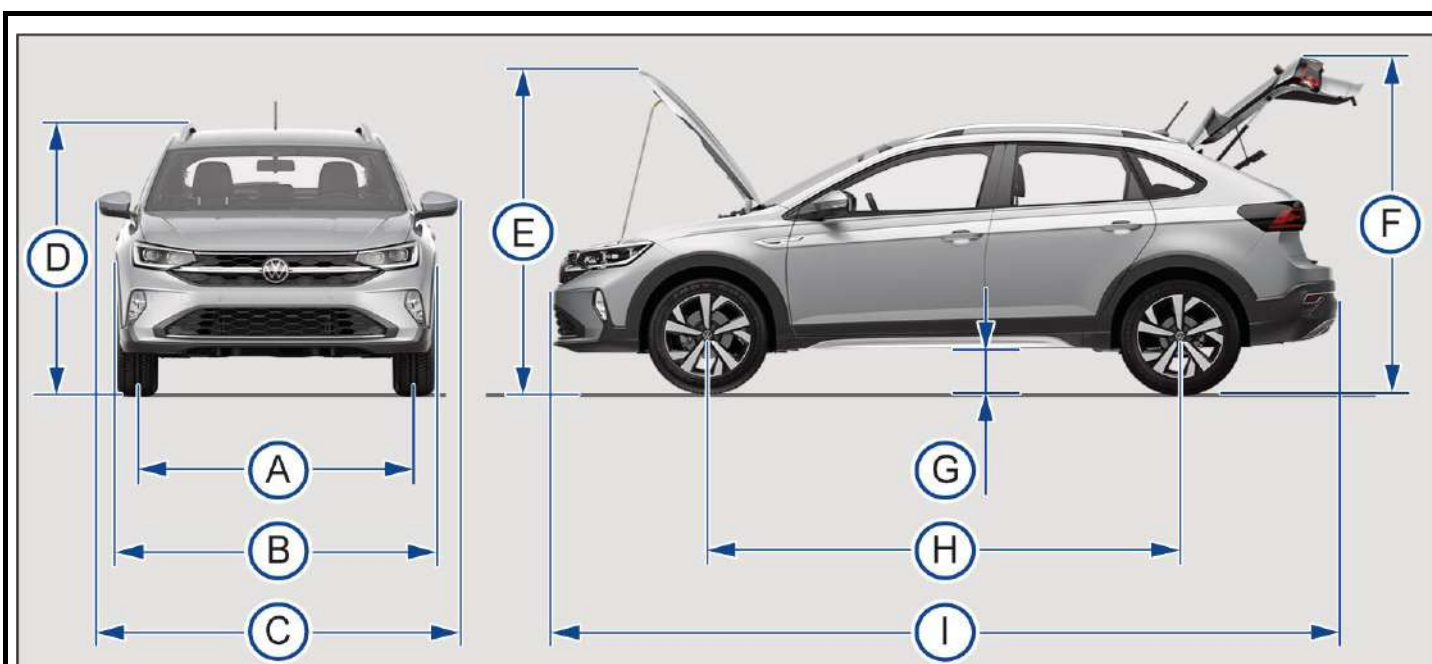

MISANO 18" (serie)

YORK 18"

YORK BLACK 18"

MEDIDAS

TAIGO

Capacidad de carga maletero: 440 litros

Capacidad de carga, con asientos abatidos: 1.222 litros

	Ancho de vía delantero	mm	1523-1531
A	Ancho de vía trasero	mm	1508-1516
B	Anchura	mm	1757
C	Anchura de un retrovisor exterior al otro	mm	1995
	Altura con masa en orden de marcha hasta el borde superior del techo	mm	1486
D	Altura con masa en orden de marcha hasta la base de la antena	mm	1476
	Altura con masa en orden de marcha hasta las barras longitudinales del techo	mm	1518
E	Altura con el capó delantero abierto y masa en orden de marcha	mm	1808
F	Altura con el portón trasero abierto y masa en orden de marcha	mm	2084
G	Distancia al suelo entre los ejes, con masa en orden de marcha	mm	200
H	Batalla con carga plena	mm	2554
	Diámetro de giro mínimo	m	10,9
I	Longitud de un paragolpes al otro	mm	4266
I	Longitud con dispositivo de remolque montado de fábrica	mm	4372